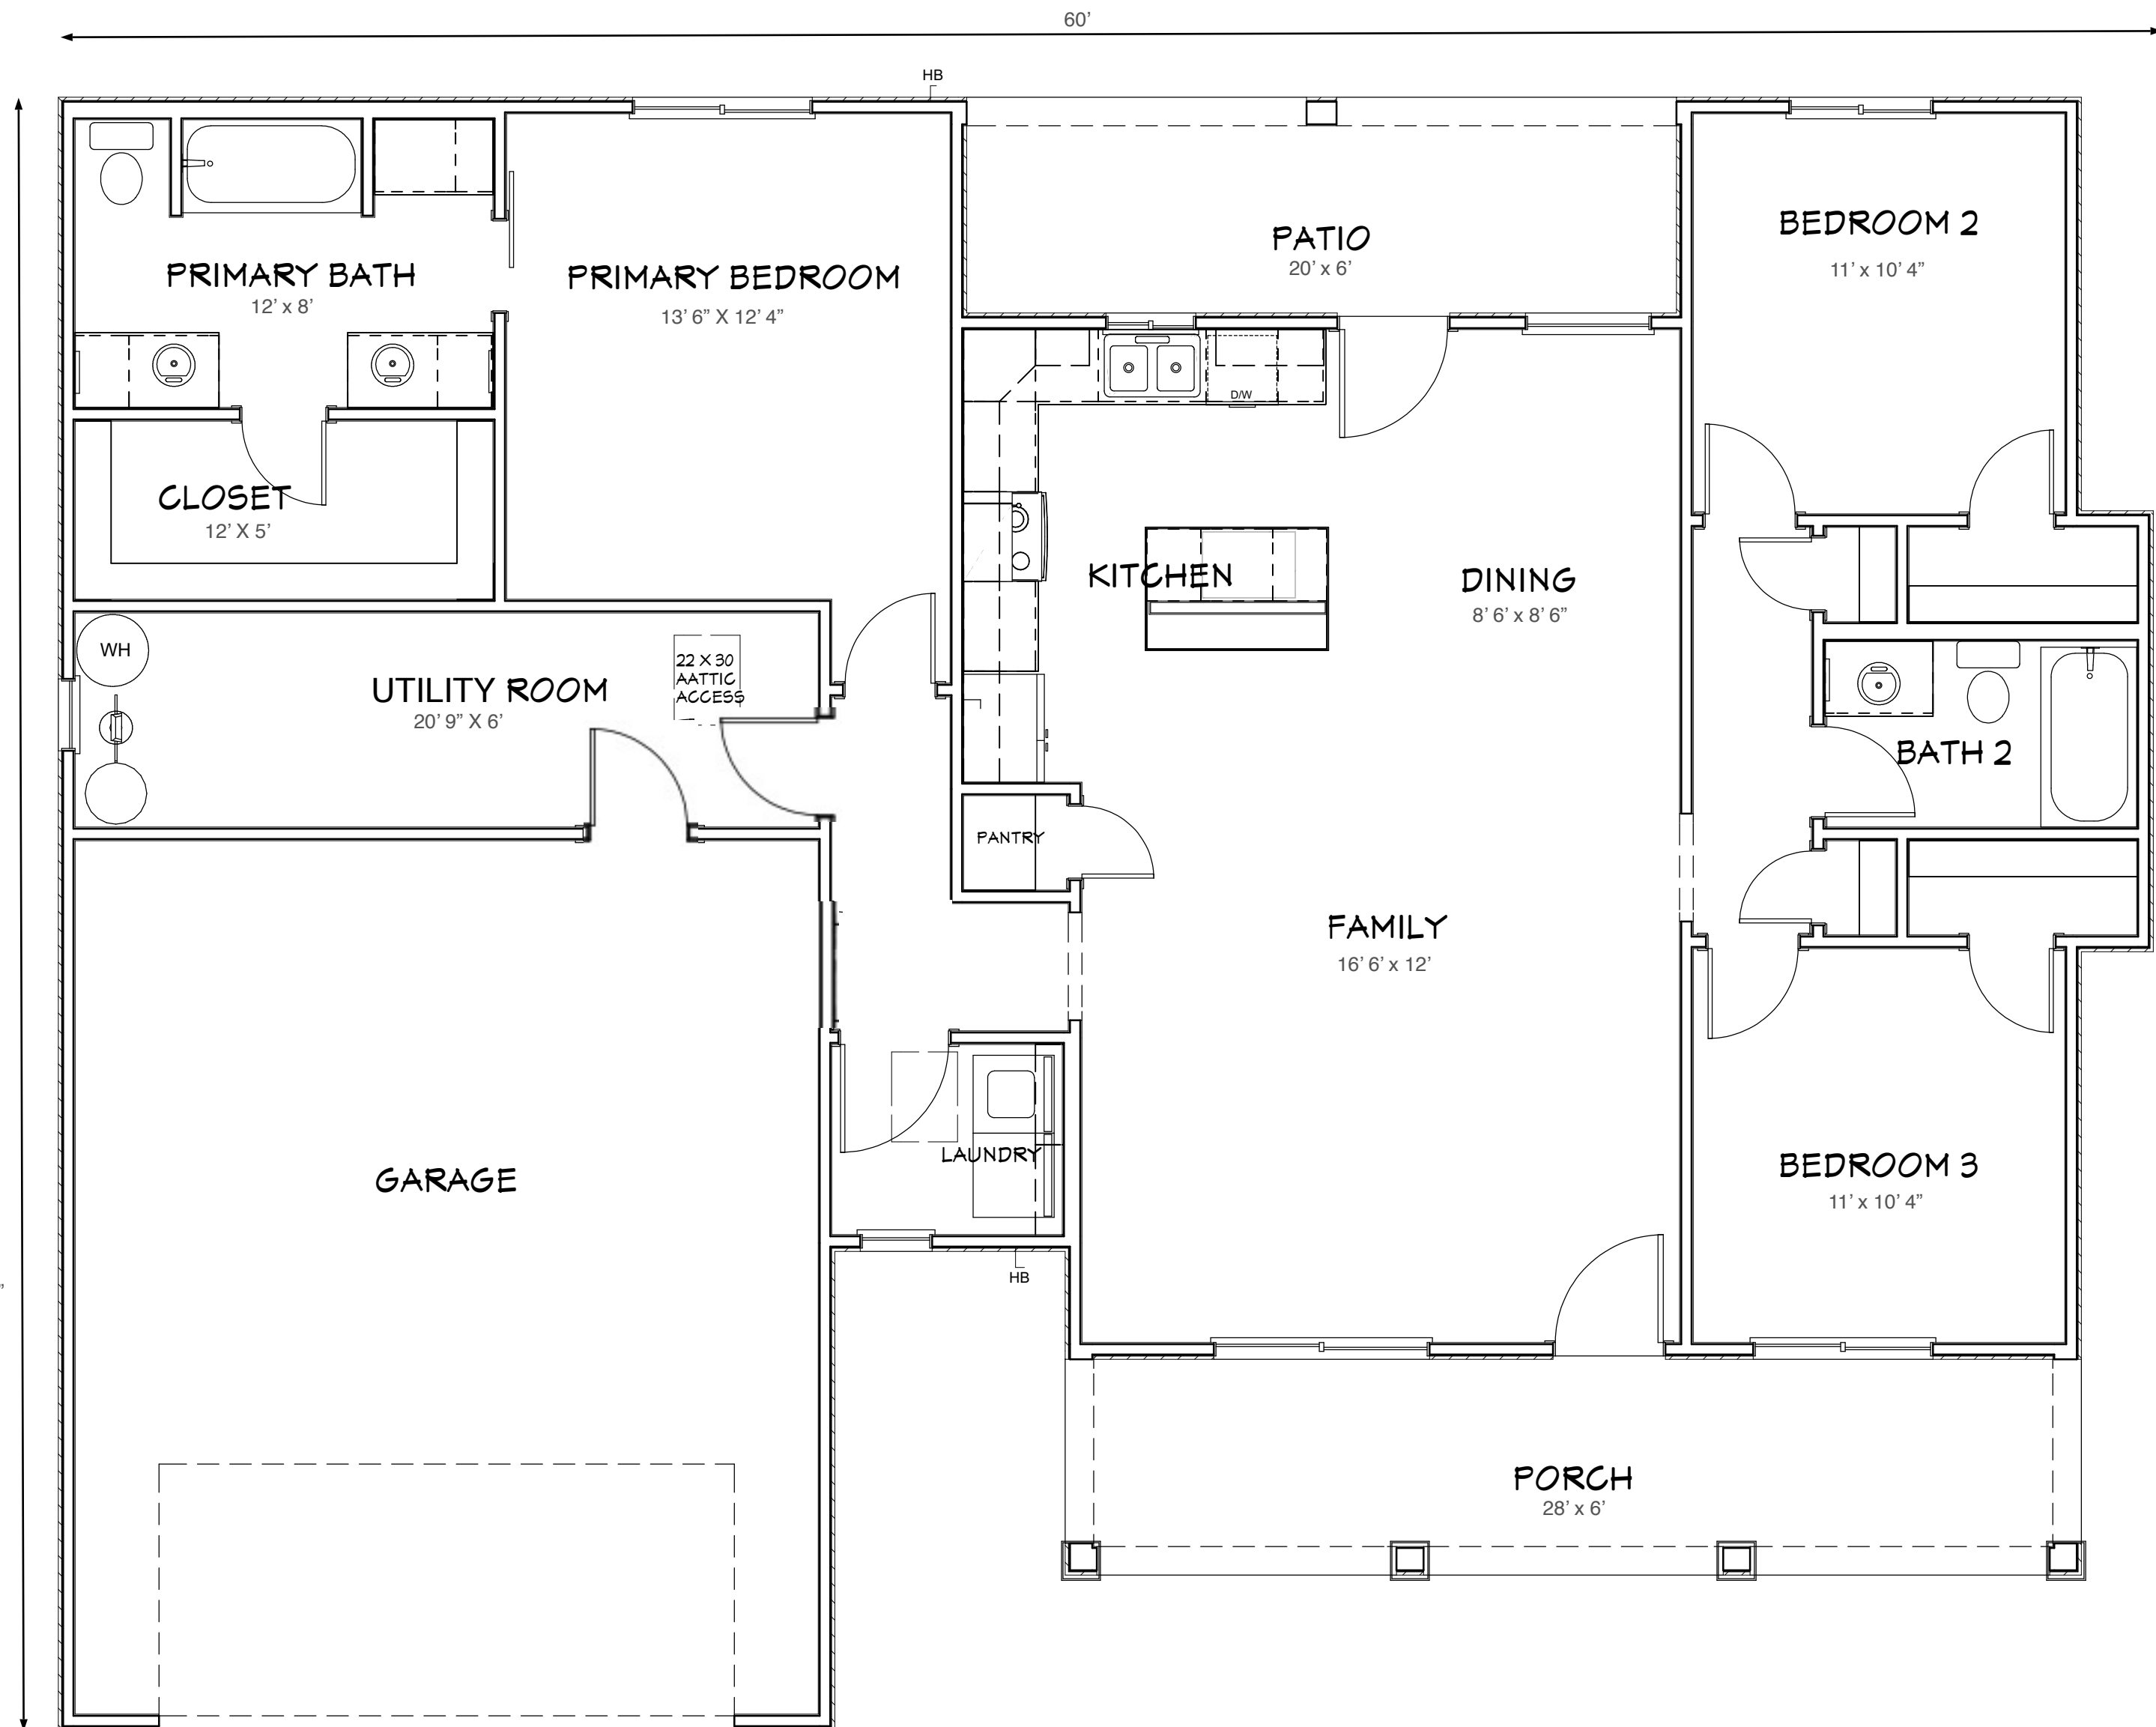

47' 2"

FLOOR PLAN

SCALE 1/4" = 1'-0"